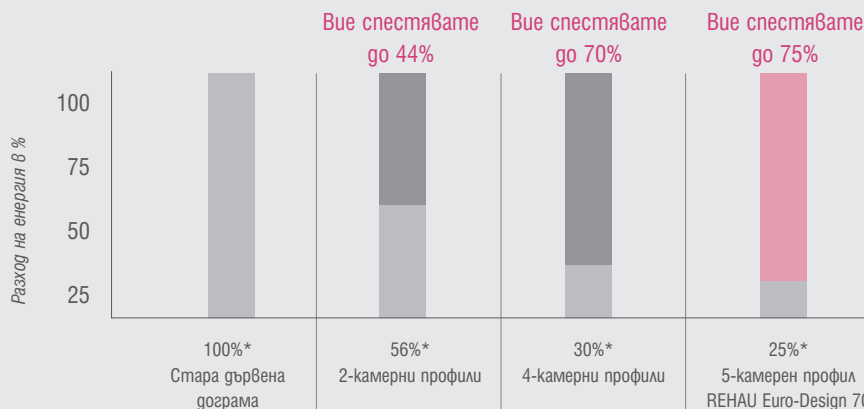

Разходите се връщат: С прозорците REHAU Euro-Design 70 енергийните разходи се намаляват до 75%!

Uf - (рамки)	2,2	1,9	1,6	1,3
Ug - (стъкло)	5,8	3,0	1,3	1,1
Uw - (прозорец)	4,8**	2,8**	1,5**	1,3**

* База: стара дървена дограма=100%

** Uw-стойност Прозорец(123x148cm) по DIN EN 10077-1

Уютна фина топлина. Дори и големите прозоречни площи трябва да изолират добре, иначе през тях се губи най-много топлина. При прозорците от системата REHAU Euro-Design 70 топлинните загуби са минимизирани и Вие се чувствате добре навсякъде в помещението, дори и непосредствено до прозореца.

За да е уютно вътре

Отличната топлоизолация на прозорците от системата REHAU Euro-Design 70 Ви гарантира комфортен микроклимат – дори когато навън е буря или вали сняг. С монтажната си ширина от 70 мм и двете си уплътнения прозорците REHAU Euro-Design 70 държат надалеч студа, течението, праха и влагата.

Спестете енергия чрез топлоизолация

С прозорците от системата REHAU Euro-Design 70 Вие се чувствате добре защитен между своите четири стени дори и през най-студените дни. Благодарение на отличните им топлоизолационни качества, топлината остава там, където ѝ е мястото: вътре във Вашия дом. Така можете да се радвате едновременно на комфортен микроклимат в помещенията и на малка сметка за отопление. Ето защо прозорците от системата REHAU Euro-Design 70 са идеалният компонент за нискоенергийни къщи и саниране.