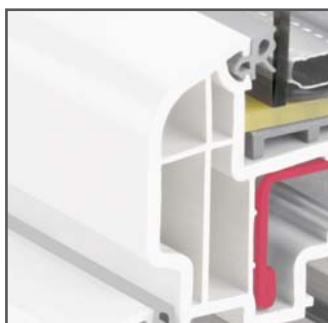

Дизайн на заоблено крило