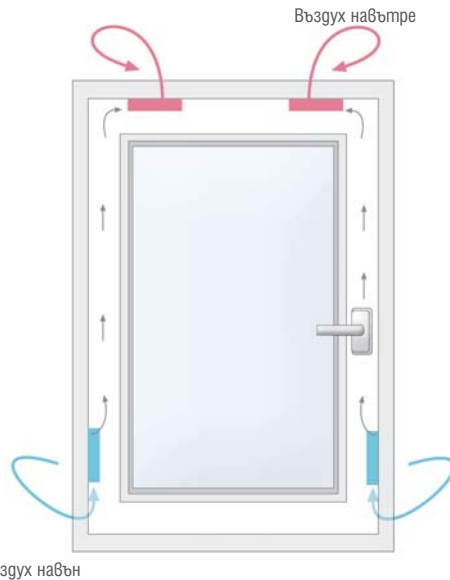

Хидродинамичен парадокс на Бернули

Предметите, граничещи с въздушен поток, биват въввлечени в него, а не отблъснати, както се очаква. При REHAU AirComfort този ефект води до това, че при усилване на вятъра уплътняващата клапа се повдига и залавя плътно към касата.

Дълъг живот, при запазване характеристиките на профилите, лесно почистване

Вашите прозорци трябва да Ви радват дълго време – без да Ви създават грижи. Именно затова прозорците от система REHAU Euro-Design 70 се произвеждат само с най-високо качество. Така те запазват качествата си, а благодарение на висококачествената повърхност, са и изключително лесни за почистване

Обработката на материалите се отличава с дълъг живот и запазване на качеството.

Висококачествените повърхности се грижат и комфортно почистване.