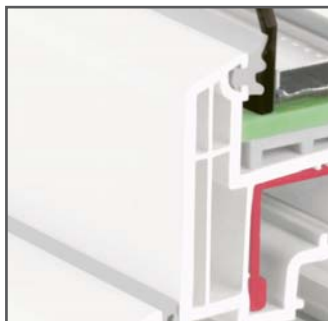

Дизайн на право крило със скосяване