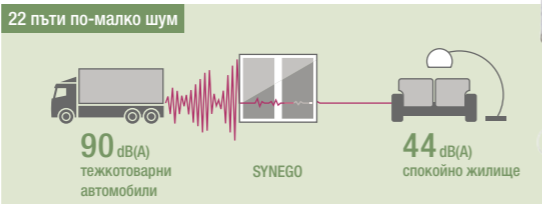

КЛИМАТА И УМНАТА ТЕХНИКА

За дома Ви и околната среда

С прозорци SYNEGO давате своя принос за околната среда.

Напълно устойчиви
Ние вземаме обратно прозорците за преработка и подобряваме отново качеството им в производствения процес.

ИСТИНСКО СПОКОЙСТВИЕ

Със SYNEGO ще изолирате шума

Всекидневно сте заобиколени от шума. Със SYNEGO ще го изолирате и домът Ви ще се превърне в оазис на спокойствието.

Източник: www.hug-technik.com/inhalt/ta/schallpegel_laermpegel.html