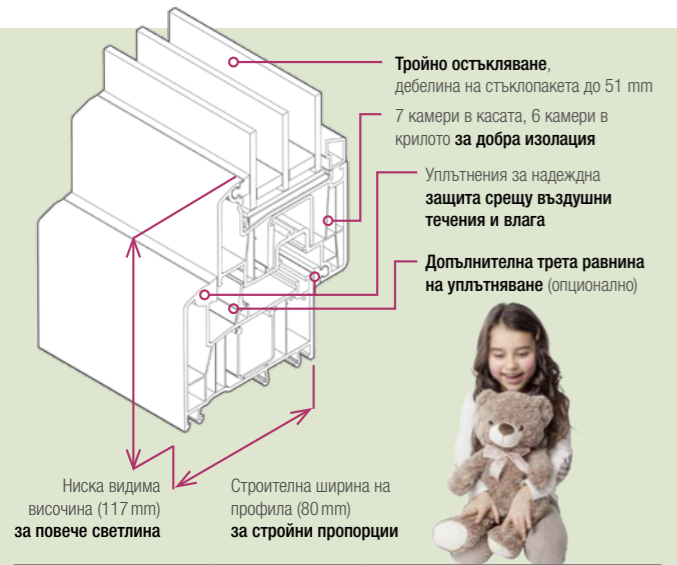

Технически характеристики			
		Две уплътнения	Три уплътнения
Топлоизолация профил		U _f до 1,0 W/m ² K	U _f до 0,94 W/m ² K
Топлоизолация прозорец	Стъкло (U _g стойност)	Общо топлоизолация прозорец (U _w стойност)	
	0,8 W/m ² K	0,94 W/m ² K	0,92 W/m ² K
	0,7 W/m ² K	0,87 W/m ² K	0,86 W/m ² K
	0,6 W/m ² K	0,81 W/m ² K	0,79 W/m ² K
	0,5 W/m ² K	0,74 W/m ² K	0,72 W/m ² K
	0,4 W/m ² K	0,67 W/m ² K	0,66 W/m ² K
Шумоизолация		до R _w до 46 dB	
Устойчивост срещу взлом		до RC 3	